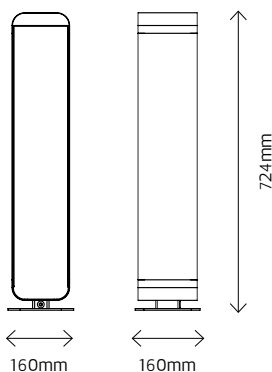

- Funkcja przepływowej dezynfekcji powietrza
- Rodzaj światła: ultrafioletowe UV-C
- Kolor: biały
- Przepływ powietrza: 110 m<sup>3</sup>/h
- Długość fali UV-C: 253,7 nm
- Maksymalny metraż (kubatura) dezynfekowanego pomieszczenia przy dezynfekcji przepływowej wynosi ok. 50 m<sup>3</sup>
- Filtr przeciwkurzowy
- Miejsce na filtr HEPA
- Żywotność źródła światła: 9000 h
- Napięcie zasilające: 220-240 V
- Stopień szczelności: IP20
- Przewód zasilający: 3 m
- Włącznik on-off
- Dodatkowe akcesoria: kółka, filtr HEPA, czujnik włączający lampę po wykryciu obecności, timer uruchamiający lampę na określony czas z dodatkowym czujnikiem bezpieczeństwa, licznik czasu pracy