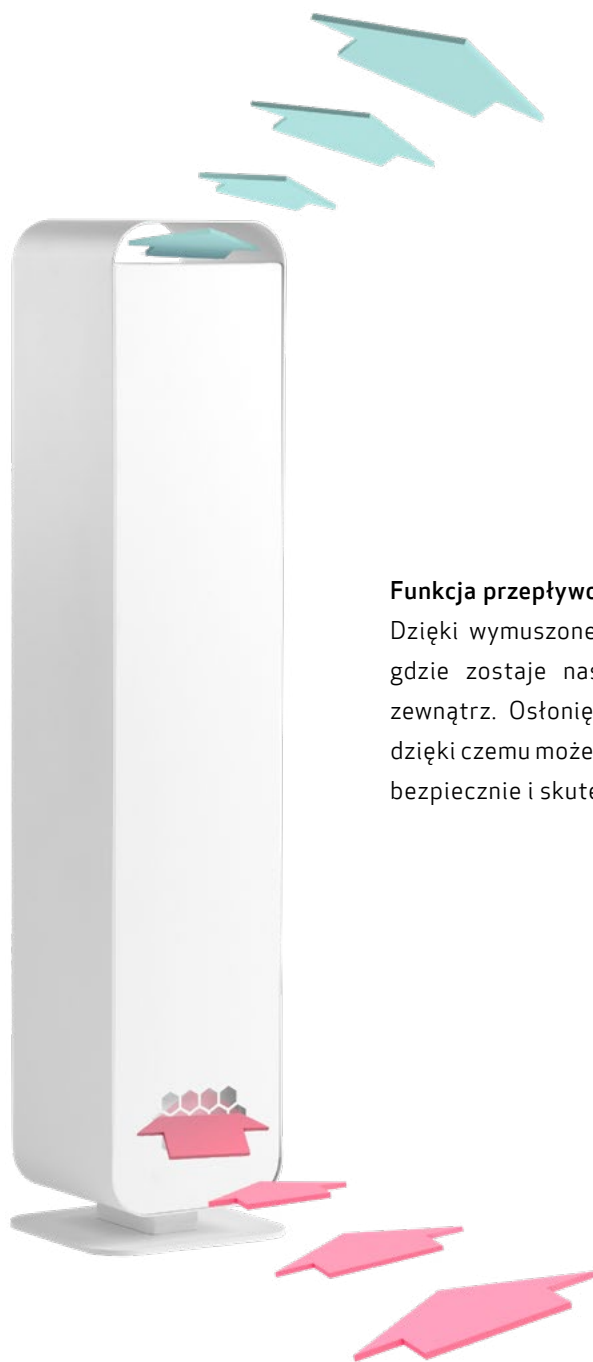

Przeptywowa lampa UV-C Sterilon FLOW 72W MONO wykorzystując światło ultrafioletowe (UV-C), jest jednym z najskuteczniejszych urządzeń zdolnym usunąć z otoczenia wirusy, bakterie, grzyby lub zniszczyć DNA czy RNA wszelkich mikroorganizmów, które zostaną poddane naświetleniu.

- Funkcja przepływowej dezynfekcji powietrza
- Rodzaj światła: ultrafioletowe UV-C
- Kolor: biały
- Przepływ powietrza: 110 m<sup>3</sup>/h
- Długość fali UV-C: 253,7 nm
- Maksymalny metraż (kubatura) dezynfekowanego pomieszczenia przy dezynfekcji przepływowej wynosi ok. 50 m<sup>3</sup>
- Filtr przeciwkurzowy
- Miejsce na filtr HEPA
- Żywotność źródła światła: 9000 h
- Napięcie zasilające: 220-240 V
- Stopień szczelności: IP20
- Przewód zasilający: 3 m
- Włącznik on-off
- Dodatkowe akcesoria: kółka, filtr HEPA, czujnik włączający lampę po wykryciu obecności, timer uruchamiający lampę na określony czas z dodatkowym czujnikiem bezpieczeństwa, licznik czasu pracy

Lampa polecana do wykorzystania w obiektach usługowych (salony fryzjerskie, kosmetyczne, manicure), placówkach służby zdrowia, hotelach, restauracjach, jednostkach administracji publicznej, placówkach edukacyjnych i opiekuńczych, a także do zastosowań prywatnych.

### Funkcja przepływowej dezynfekcji powietrza

Dzięki wymuszonej cyrkulacji, powietrze przechodzi przez wnętrze lampy, gdzie zostaje naświetlone i zdezynfekowane, a następnie wyparte na zewnątrz. Osłonięte światło UV-C nie wydostaje się na zewnątrz lampy, dzięki czemu może ona być wykorzystywana w pomieszczeniach, gdzie trzeba bezpiecznie i skutecznie zdezynfekować powietrze w obecności ludzi.