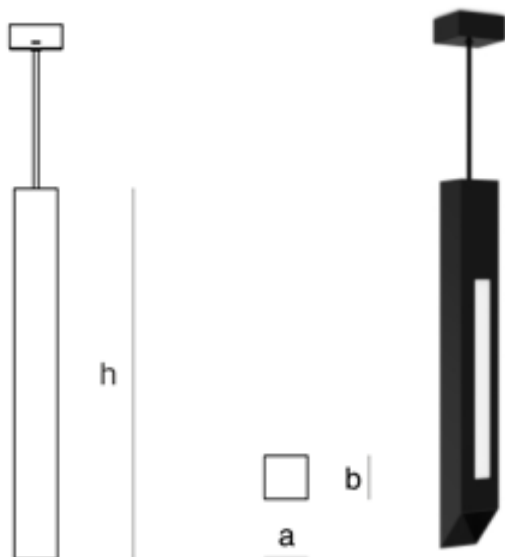

LAKO

GEOMETRY

Zdecydowany charakter.
Podkreśl swoją indywidualność!

Projekt: KWADRAT DESIGN STUDIO Monika Grojec

GEOMETRY

Cechy charakterystyczne oprawy GEOMETRY:

oprawa, która powstała z potrzeby połączenia funkcjonalności i designu jej ponadczasowa, prosta forma świetnie sprawdza się w nowoczesnych wnętrzach minimalistyczna linia oprawy dodaje wnętrzu klasycznego piękna i sznyt świetnie sprawdza się w pojedynkę, ale największe wrażenie robi zmultiplikowana źródło światła: LED

metoda montażu: zwieszana

oprawa malowana na dowolny kolor z palety RAL

code	type	source	W	V	Lm	EC	mm	kg
65113009	GEOMETRY LED 4000K	LED	14	230	2120	A++	a70 x b70 x h600	2,3
65113018	GEOMETRY LED 3000K	LED	14	230	2030	A++	a70 x b70 x h600	2,3