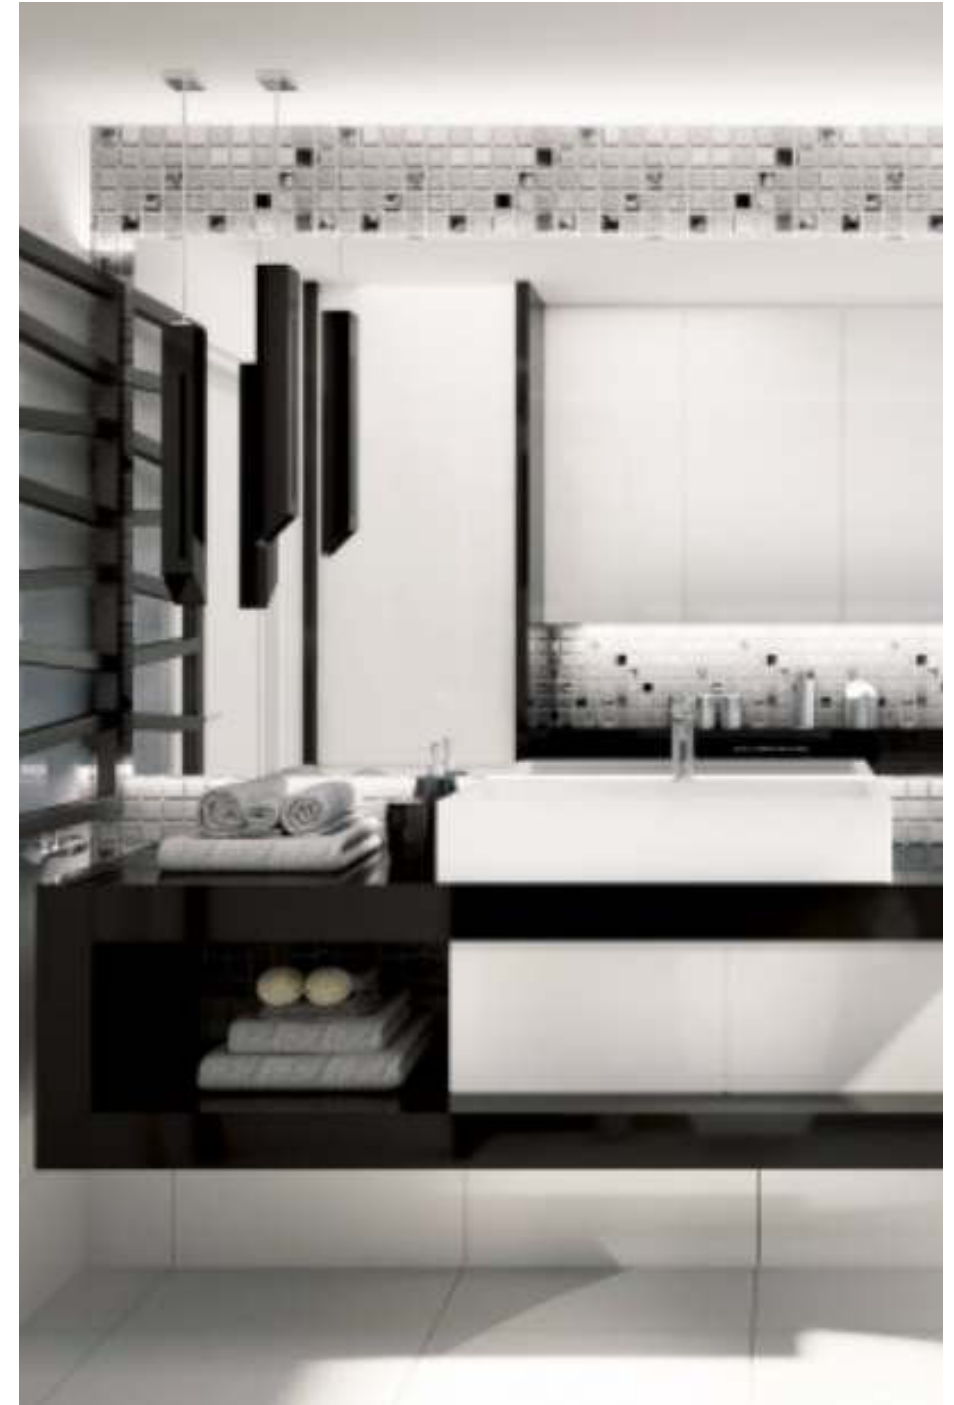

LAKO

GEOMETRY

Zdecydowany charakter.
Podkreśl swoją indywidualność!

Projekt: KWADRAT DESIGN STUDIO Monika Grojec

GEOMETRY

Cechy charakterystyczne oprawy GEOMETRY:

oprawa, która powstała z potrzeby połączenia funkcjonalności i designu jej ponadczasowa, prosta forma świetnie sprawdza się w nowoczesnych wnętrzach minimalistyczna linia oprawy dodaje wnętrzu klasycznego piękna i sznyt świetnie sprawdza się w pojedynkę, ale największe wrażenie robi zmultiplikowana źródło światła: LED

metoda montażu: zwieszana

oprawa malowana na dowolny kolor z palety RAL

code	type	source	W	V	Lm	EC	mm	kg
65113009	GEOMETRY LED 4000K	LED	14	230	2120	A++	a70 x b70 x h600	2,3
65113018	GEOMETRY LED 3000K	LED	14	230	2030	A++	a70 x b70 x h600	2,3