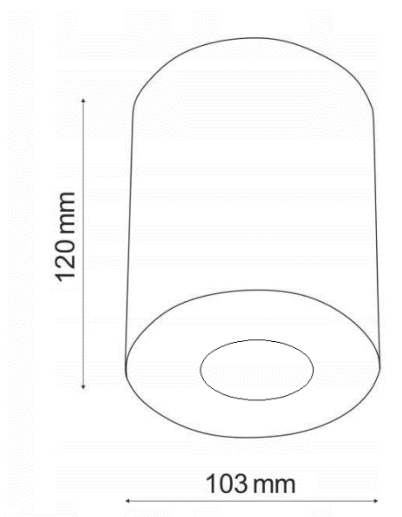

MISTIC
— LIGHTING —

Karta katalogowa

Oprawa Mistic MyTube GU10

CE

Architektoniczna oprawa sufitowa natynkowa wykonana z aluminium.

DANE TECHNICZNE:

Moc	GU10 LED, max. 1x20W
Źródło światła	Brak w zestawie
Wymiar	Ø103 mm x 120 mm
Wykończenie	Biały mat
Klasa szczelności	IP 20
Zasilanie	220-240V/50-60Hz
Nr katalogowy	MSTC-05411650 - Matt Black (czarna) MSTC-05411651 - Matt Black/Silver (czarna/srebrna) MSTC-05411652 - Matt White (biała) MSTC-05411653 - Matt White/Silver (biała/srebrna)

info@misticlighting.pl
www.misticlighting.pl